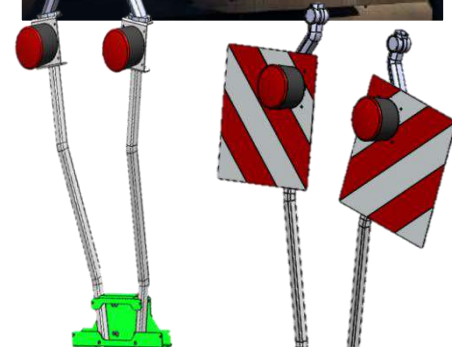

DATASHEET TRANSPORTVERLICHTING

LICHTBALK VOOR INKLAPBARE ONKRUIDBRANDERS

De lichtbalk kan worden gemonteerd op
zowel bestaande als nieuwe

LICHTBALK VOOR INKLAPBARE ONKRUIDBRANDERS		
	Waarschuwbord	Zonder
Breedte tijdens transport A	2740 mm	2740 mm
Hoogte tijdens transport A	670 mm	170 mm
Gewicht	17 kg	15 kg
Breedte tijdens branden B	1240 mm	540 mm
Hoogte tijdens verbranding B	1300 mm	1300 mm

Alle lichten zijn LED

Kabel met stekker tussen lichtbalk en tractor is inbegrepen